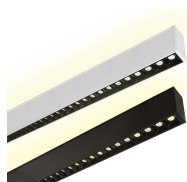

# BALU LED

/INTERIOR/Anbau- und Hängeleuchten/Hängeleuchten Office

Produktdatenblatt

- Gehäuse aus Aluminium
- UGR<19 (38150A, 38150C) / UGR<17 (38150B, 38150BU)
- inkl. Treiber 1000mA, D/I Version (38150BU) 1000mA + 500mA
- Ausstrahlwinkel 120° (54-38150A + 54-38150C)
- Ausstrahlwinkel 34° DARKLIGHT (54-38150B)
- Ausstrahlwinkel 34°/120° DARKLIGHT (54-38150BU)
- SMD 2835 (38150A, 38150C), SMD 3030 (38150B, 38150BU)
- Ra>90
- inkl. 2 Stk. Montageclips und 2 Stk. Verbinder
- auch als Deckenmontage möglich (Zubehör inkludiert)
- Lichtfarben: warm white 3000K, cool white 4000K
- Farben: weiß, schwarz

Dieses Produkt gibt es in folgenden Ausführungen:

Best.-Nr.	Leuchtmittel	Detailinfos
54-38150A/B/C	Hängel. BALU LED 40W/230V 4000K 3400Nlm 120° UGR>19 schwarz LED 40W 230V Lichtfarbe: 4000K, 3400 Nlm CRI: Ra>90,	schwarz, prismatisch UGR<19, BALU prismatisch 120° Abstrahlwinkel: 120°, Maße: L= 1200mm x B= 35mm x H= 70mm IP20, 3 Jahre, inkl. Treiber
54-38150A/B/W	Hängel. BALU LED 40W/230V 3000K 3400Nlm 120° UGR>19 schwarz LED 40W 230V Lichtfarbe: 3000K, 3400 Nlm CRI: Ra>90,	schwarz, prismatisch UGR<19, BALU prismatisch 120° Abstrahlwinkel: 120°, Maße: L= 1200mm x B= 35mm x H= 70mm IP20, 3 Jahre, inkl. Treiber