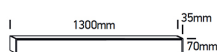

# BALU LED

/INTERIOR/Anbau- und Hängeleuchten/Hängeleuchten Office

Produktdatenblatt

- Gehäuse aus Aluminium
- UGR<19 (38150A, 38150C) / UGR<17 (38150B, 38150BU)
- inkl. Treiber 1000mA, D/I Version (38150BU) 1000mA + 500mA
- Ausstrahlwinkel 120° (54-38150A + 54-38150C)
- Ausstrahlwinkel 34° DARKLIGHT (54-38150B)
- Ausstrahlwinkel 34°/120° DARKLIGHT (54-38150BU)
- SMD 2835 (38150A, 38150C), SMD 3030 (38150B, 38150BU)
- Ra>90
- inkl. 2 Stk. Montageclips und 2 Stk. Verbinder
- auch als Deckenmontage möglich (Zubehör inkludiert)
- Lichtfarben: warm white 3000K, cool white 4000K
- Farben: weiß, schwarz