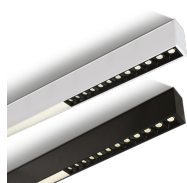

# BALU LED

/INTERIOR/Anbau- und Hängeleuchten/Hängeleuchten Office

Produktdatenblatt

- Gehäuse aus Aluminium
- UGR<19 (38150A, 38150C) / UGR<17 (38150B, 38150BU)
- inkl. Treiber 1000mA, D/I Version (38150BU) 1000mA + 500mA
- Ausstrahlwinkel 120° (54-38150A + 54-38150C)
- Ausstrahlwinkel 34° DARKLIGHT (54-38150B)
- Ausstrahlwinkel 34°/120° DARKLIGHT (54-38150BU)
- SMD 2835 (38150A, 38150C), SMD 3030 (38150B, 38150BU)
- Ra>90
- inkl. 2 Stk. Montageclips und 2 Stk. Verbinder
- auch als Deckenmontage möglich (Zubehör inkludiert)
- Lichtfarben: warm white 3000K, cool white 4000K
- Farben: weiß, schwarz

Dieses Produkt gibt es in folgenden Ausführungen:

Best.-Nr.	Leuchtmittel	Detailinfos
54-38150A/B/C	Hängel. BALU LED 40W/230V 4000K 3400Nlm 120° UGR>19 schwarz LED 40W 230V Lichtfarbe: 4000K, 3400 Nlm CRI: Ra>90,	schwarz, prismatisch UGR<19, BALU prismatisch 120° Abstrahlwinkel: 120°, Maße: L= 1200mm x B= 35mm x H= 70mm IP20, 3 Jahre, inkl. Treiber
54-38150A/B/W	Hängel. BALU LED 40W/230V 3000K 3400Nlm 120° UGR>19 schwarz LED 40W 230V Lichtfarbe: 3000K, 3400 Nlm CRI: Ra>90,	schwarz, prismatisch UGR<19, BALU prismatisch 120° Abstrahlwinkel: 120°, Maße: L= 1200mm x B= 35mm x H= 70mm IP20, 3 Jahre, inkl. Treiber