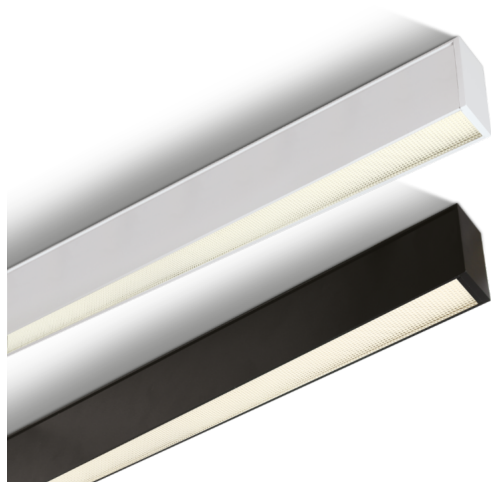

# BALU LED

/INTERIOR/Anbau- und Hängeleuchten/Hängeleuchten Office

Produktdatenblatt

- Gehäuse aus Aluminium
- UGR<19 (38150A, 38150C) / UGR<17 (38150B, 38150BU)
- inkl. Treiber 1000mA, D/I Version (38150BU) 1000mA + 500mA
- Ausstrahlwinkel 120° (54-38150A + 54-38150C)
- Ausstrahlwinkel 34° DARKLIGHT (54-38150B)
- Ausstrahlwinkel 34°/120° DARKLIGHT (54-38150BU)
- SMD 2835 (38150A, 38150C), SMD 3030 (38150B, 38150BU)
- Ra>90
- inkl. 2 Stk. Montageclips und 2 Stk. Verbinder
- auch als Deckenmontage möglich (Zubehör inkludiert)
- Lichtfarben: warm white 3000K, cool white 4000K
- Farben: weiß, schwarz

Dieses Produkt gibt es in folgenden Ausführungen:

Best.-Nr.	Leuchtmittel	Detailinfos
54-38150A/B/C	Hängel. BALU LED 40W/230V 4000K 3400Nlm 120° UGR>19 schwarz LED 40W 230V Lichtfarbe: 4000K, 3400 Nlm CRI: Ra>90,	schwarz, prismatisch UGR<19, BALU prismatisch 120° Abstrahlwinkel: 120°, Maße: L= 1200mm x B= 35mm x H= 70mm IP20, 3 Jahre, inkl. Treiber
54-38150A/B/W	Hängel. BALU LED 40W/230V 3000K 3400Nlm 120° UGR>19 schwarz LED 40W 230V Lichtfarbe: 3000K, 3400 Nlm CRI: Ra>90,	schwarz, prismatisch UGR<19, BALU prismatisch 120° Abstrahlwinkel: 120°, Maße: L= 1200mm x B= 35mm x H= 70mm IP20, 3 Jahre, inkl. Treiber