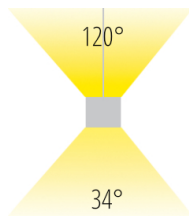

# BALU LED

/INTERIOR/Anbau- und Hängeleuchten/Hängeleuchten Office

Produktdatenblatt

- Gehäuse aus Aluminium
- UGR<19 (38150A, 38150C) / UGR<17 (38150B, 38150BU)
- inkl. Treiber 1000mA, D/I Version (38150BU) 1000mA + 500mA
- Ausstrahlwinkel 120° (54-38150A + 54-38150C)
- Ausstrahlwinkel 34° DARKLIGHT (54-38150B)
- Ausstrahlwinkel 34°/120° DARKLIGHT (54-38150BU)
- SMD 2835 (38150A, 38150C), SMD 3030 (38150B, 38150BU)
- Ra>90
- inkl. 2 Stk. Montageclips und 2 Stk. Verbinder
- auch als Deckenmontage möglich (Zubehör inkludiert)
- Lichtfarben: warm white 3000K, cool white 4000K
- Farben: weiß, schwarz