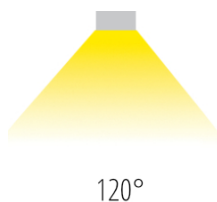

# BALU LED

/INTERIOR/Anbau- und Hängeleuchten/Hängeleuchten Office

Produktdatenblatt

- Gehäuse aus Aluminium
- UGR<19 (38150A, 38150C) / UGR<17 (38150B, 38150BU)
- inkl. Treiber 1000mA, D/I Version (38150BU) 1000mA + 500mA
- Ausstrahlwinkel 120° (54-38150A + 54-38150C)
- Ausstrahlwinkel 34° DARKLIGHT (54-38150B)
- Ausstrahlwinkel 34°/120° DARKLIGHT (54-38150BU)
- SMD 2835 (38150A, 38150C), SMD 3030 (38150B, 38150BU)
- Ra>90
- inkl. 2 Stk. Montageclips und 2 Stk. Verbinder
- auch als Deckenmontage möglich (Zubehör inkludiert)
- Lichtfarben: warm white 3000K, cool white 4000K
- Farben: weiß, schwarz