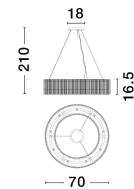

BAROK

/DEKORATIV/Hängeleuchten/Hängeleuchten

Produktdatenblatt

- Leuchtmittel: LED G9 DEPEND ON LAMP
- IP:20
- Lichtfarbe:DEPEND ON LAMPk DEPEND ON LAMPIm
- Material: METAL & GLASS
- Farbe: MATT BLACK
- Maße: Ø=70cm H:210cm
- BULB: EXCLUDED

9006056_1

9006056_2

9006056_2

9006056_3

9006056_3

9006056_4

9006056_4

9006056_5

9006056_5

Dieses Produkt gibt es in folgenden Ausführungen:

Best.-Nr.	Leuchtmittel	Detailinfos
28-9006056	BAROK LED G9 DEPEND ON LAMP Lichtfarbe: DEPEND ON LAMP,	MATT BLACK, METAL & GLASS, Maße: Ø=70cm H:210cm IP20,