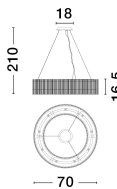

BAROK

/DEKORATIV/Hängeleuchten/Hängeleuchten

Produktdatenblatt

- Leuchtmittel: LED G9 DEPEND ON LAMP
- IP:20
- Lichtfarbe:DEPEND ON LAMPk DEPEND ON LAMPIm
- Material: METAL & GLASS
- Farbe: MATT BLACK
- Maße: Ø=70cm H:210cm
- BULB: EXCLUDED

9006056_1

9006056_2

9006056_2

9006056_3

9006056_3

9006056_4

9006056_4

9006056_5

9006056_5

Dieses Produkt gibt es in folgenden Ausführungen:

Best.-Nr.	Leuchtmittel	Detailinfos
28-9006056	BAROK LED G9 DEPEND ON LAMP Lichtfarbe: DEPEND ON LAMP,	MATT BLACK, METAL & GLASS, Maße: Ø=70cm H:210cm IP20,