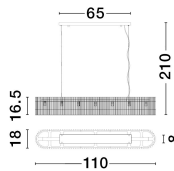

BAROK

/DEKORATIV/Hängeleuchten/Hängeleuchten

Produktdatenblatt

- Leuchtmittel: LED G9 DEPEND ON LAMP
- IP:20
- Lichtfarbe:DEPEND ON LAMPk DEPEND ON LAMPIm
- Material: METAL & GLASS
- Farbe: MATT BLACK
- Maße: L=110cm W:18cm H:210cm
- BULB: EXCLUDED

9006057_1

9006057_2

9006057_2

9006057_3

9006057_3

9006057_4

9006057_4

9006057_5

9006057_5

Dieses Produkt gibt es in folgenden Ausführungen:

Best.-Nr.	Leuchtmittel	Detailinfos
28-9006057	BAROK LED G9 DEPEND ON LAMP Lichtfarbe: DEPEND ON LAMP,	MATT BLACK, METAL & GLASS, Maße: L=110cm W:18cm H:210cm IP20,