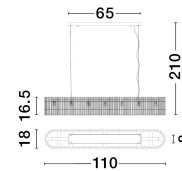

BAROK

/DEKORATIV/Hängeleuchten/Hängeleuchten

Produktdatenblatt

- Leuchtmittel: LED G9 DEPEND ON LAMP
- IP:20
- Lichtfarbe:DEPEND ON LAMPk DEPEND ON LAMPIm
- Material: METAL & GLASS
- Farbe: MATT BLACK
- Maße: L=110cm W:18cm H:210cm
- BULB: EXCLUDED

9006057_1

9006057_2

9006057_2

9006057_3

9006057_3

9006057_4

9006057_4

9006057_5

9006057_5

Dieses Produkt gibt es in folgenden Ausführungen:

Best.-Nr.	Leuchtmittel	Detailinfos
28-9006057	BAROK LED G9 DEPEND ON LAMP Lichtfarbe: DEPEND ON LAMP,	MATT BLACK, METAL & GLASS, Maße: L=110cm W:18cm H:210cm IP20,