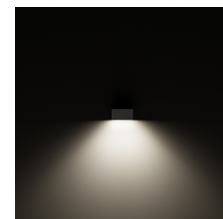

# BASARO D LED

/EXTERIOR/Anbauleuchten/Wandleuchten

Produktdatenblatt

- Gehäuse aus Aluminium-Druckguss
- Glasabdeckung aus transparentem Flachglas mit lackierter Innenseite
- Glasabdeckung (Mikroprisma) aus serigraphiertem Flachglas für die TECH-Ausführung
- Reflektor aus Reinstaluminium
- Silikondichtung
- Ra>80
- inkl. Treiber
- Lichtfarben: warm white 3000K, cool white 4000K
- Farben: strukturiert grau metallic (GR-94), metallic-anthrazit (AN-96), weiß (WH-87)
- OPTION: DALI, 1-10V dimmbar

Dieses Produkt gibt es in folgenden Ausführungen:

Best.-Nr.	Leuchtmittel	Detailinfos
50-303531	Wandl. BASARO D LED 11W 230V 4000K 797Nlm 90° TECH weiß L=200mm LED 11W 230V Lichtfarbe: 4000K, 797 Nlm 3 MacAdam	weiß, serigraphiertes Flachglas, 90° TECH Abstrahlwinkel: 90°, Maße: L= 200mm x B= 100mm x H= 102mm IP65, 5 Jahre, inkl. Treiber
50-303532	Wandl. BASARO D LED 11W 230V 3000K 758Nlm 90° TECH weiß L=200mm LED 11W 230V Lichtfarbe: 3000K, 758 Nlm 3 MacAdam	weiß, serigraphiertes Flachglas, 90° TECH Abstrahlwinkel: 90°, Maße: L= 200mm x B= 100mm x H= 102mm IP65, 5 Jahre, inkl. Treiber
50-303533	Wandl. BASARO D LED 11W 230V 4000K 797Nlm 90° TECH anthrazit L=200mm LED 11W 230V Lichtfarbe: 4000K, 797 Nlm 3 MacAdam	anthrazit, serigraphiertes Flachglas, 90° TECH Abstrahlwinkel: 90°, Maße: L= 200mm x B= 100mm x H= 102mm IP65, 5 Jahre, inkl. Treiber
50-303534	Wandl. BASARO D LED 11W 230V 3000K 758Nlm 90° TECH anthrazit L=200mm LED 11W 230V Lichtfarbe: 3000K, 758 Nlm 3 MacAdam	anthrazit, serigraphiertes Flachglas, 90° TECH Abstrahlwinkel: 90°, Maße: L= 200mm x B= 100mm x H= 102mm IP65, 5 Jahre, inkl. Treiber