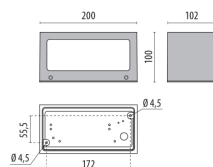

# BASARO D LED

/EXTERIOR/Anbauleuchten/Wandleuchten

Produktdatenblatt

- Gehäuse aus Aluminium-Druckguss
- Glasabdeckung aus transparentem Flachglas mit lackierter Innenseite
- Glasabdeckung (Mikroprisma) aus serigraphiertem Flachglas für die TECH-Ausführung
- Reflektor aus Reinstaluminium
- Silikondichtung
- Ra>80
- inkl. Treiber
- Lichtfarben: warm white 3000K, cool white 4000K
- Farben: strukturiert grau metallic (GR-94), metallic-anthrazit (AN-96), weiß (WH-87)
- OPTION: DALI, 1-10V dimmbar

Dieses Produkt gibt es in folgenden Ausführungen:

Best.-Nr.	Leuchtmittel	Detailinfos
50-303531	Wandl. BASARO D LED 11W 230V 4000K 797Nlm 90° TECH weiß L=200mm LED 11W 230V Lichtfarbe: 4000K, 797 Nlm 3 MacAdam	weiß, serigraphiertes Flachglas, 90° TECH Abstrahlwinkel: 90°, Maße: L= 200mm x B= 100mm x H= 102mm IP65, 5 Jahre, inkl. Treiber
50-303532	Wandl. BASARO D LED 11W 230V 3000K 758Nlm 90° TECH weiß L=200mm LED 11W 230V Lichtfarbe: 3000K, 758 Nlm 3 MacAdam	weiß, serigraphiertes Flachglas, 90° TECH Abstrahlwinkel: 90°, Maße: L= 200mm x B= 100mm x H= 102mm IP65, 5 Jahre, inkl. Treiber
50-303533	Wandl. BASARO D LED 11W 230V 4000K 797Nlm 90° TECH anthrazit L=200mm LED 11W 230V Lichtfarbe: 4000K, 797 Nlm 3 MacAdam	anthrazit, serigraphiertes Flachglas, 90° TECH Abstrahlwinkel: 90°, Maße: L= 200mm x B= 100mm x H= 102mm IP65, 5 Jahre, inkl. Treiber
50-303534	Wandl. BASARO D LED 11W 230V 3000K 758Nlm 90° TECH anthrazit L=200mm LED 11W 230V Lichtfarbe: 3000K, 758 Nlm 3 MacAdam	anthrazit, serigraphiertes Flachglas, 90° TECH Abstrahlwinkel: 90°, Maße: L= 200mm x B= 100mm x H= 102mm IP65, 5 Jahre, inkl. Treiber