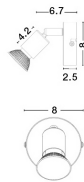

BASE

/DEKORATIV/Wandleuchten/Wandleuchten

Produktdatenblatt

- Leuchtmittel: LED GU10 DEPEND ON LAMP
- IP:20
- Lichtfarbe:DEPEND ON LAMPk DEPEND ON LAMPIm
- Material: METAL
- Farbe: SATIN NICKEL
- Maße: L=8cm W:6,7cm H:10,9cm
- BULB: EXCLUDED

**BASE - 660001**

Satin Nickel Metal
LED GU10 1x5 Watt 230 Volt
IP20 Bulb Excluded
D: 8 W: 6.7 H: 10.9 cm

660001_2

660001_3

660001_4

660001_6

Dieses Produkt gibt es in folgenden Ausführungen:

Best.-Nr.	Leuchtmittel	Detailinfos
28-660001	BASE DEPEND ON LAMP Lichtfarbe: DEPEND ON LAMP,	SATIN NICKEL, METAL, Maße: L=8cm W:6,7cm H:10,9cm IP20,