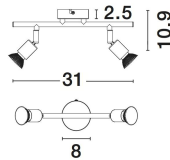

# BASE

/DEKORATIV/Deckenleuchten/Deckenleuchten

Produktdatenblatt

- Leuchtmittel: LED GU10 DEPEND ON LAMP
- IP:20
- Lichtfarbe:DEPEND ON LAMPk DEPEND ON LAMPIm
- Material: METAL
- Farbe: SATIN NICKEL
- Maße: L=31cm W:8cm H:10,9cm
- BULB: EXCLUDED

**BASE - 660002**

Satin Nickel Metal  
LED GU10 2x5 Watt 230 Volt  
IP20 Bulb Excluded  
L: 31 W: 8 H: 10.9 cm

660002\_2

660002\_3

660002\_4

660002\_6

Dieses Produkt gibt es in folgenden Ausführungen:

Best.-Nr.	Leuchtmittel	Detailinfos
28-660002	BASE DEPEND ON LAMP Lichtfarbe: DEPEND ON LAMP,	SATIN NICKEL, METAL, Maße: L=31cm W:8cm H:10,9cm IP20,