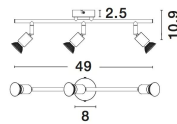

# BASE

/DEKORATIV/Deckenleuchten/Deckenleuchten

Produktdatenblatt

- Leuchtmittel: LED GU10 DEPEND ON LAMP
- IP:20
- Lichtfarbe:DEPEND ON LAMPk DEPEND ON LAMPIm
- Material: METAL
- Farbe: SATIN NICKEL
- Maße: L=49cm W:8cm H:10,9cm
- BULB: EXCLUDED

**BASE - 660003**

Satin Nickel Metal  
LED GU10 3x5 Watt 230 Volt  
IP20 Bulb Excluded  
L: 49 W: 8 H: 10.9 cm

660003\_2

660003\_3

660003\_4

660003\_6

Dieses Produkt gibt es in folgenden Ausführungen:

| Best.-Nr. | Leuchtmittel  | Detailinfos  |
|-----------|---|--|
| 28-660003 | BASE<br>DEPEND ON LAMP<br>Lichtfarbe: DEPEND ON LAMP, | SATIN NICKEL, METAL,<br>Maße: L=49cm W:8cm H:10,9cm<br>IP20, |