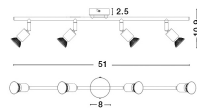

BASE

/DEKORATIV/Deckenleuchten/Deckenleuchten

Produktdatenblatt

- Leuchtmittel: LED GU10 DEPEND ON LAMP
- IP:20
- Lichtfarbe:DEPEND ON LAMPk DEPEND ON LAMPIm
- Material: METAL
- Farbe: SATIN NICKEL
- Maße: L=51cm W:8cm H:10,9cm
- BULB: EXCLUDED

**BASE - 660004**

Satin Nickel Metal
LED GU10 4x5 Watt 230 Volt
IP20 Bulb Excluded
L: 51 W: 8 H: 10.9 cm

660004_2

660004_3

660004_4

660004_6

Dieses Produkt gibt es in folgenden Ausführungen:

Best.-Nr.	Leuchtmittel	Detailinfos
28-660004	BASE DEPEND ON LAMP Lichtfarbe: DEPEND ON LAMP,	SATIN NICKEL, METAL, Maße: L=51cm W:8cm H:10,9cm IP20,