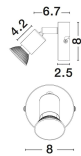

BASE

/DEKORATIV/Wandleuchten/Wandleuchten

Produktdatenblatt

- Leuchtmittel: LED GU10 DEPEND ON LAMP
- IP:20
- Lichtfarbe:DEPEND ON LAMPk DEPEND ON LAMPIm
- Material: METAL
- Farbe: MATT WHITE
- Maße: L=8cm W:6,7cm H:10,9cm
- BULB: EXCLUDED

**BASE - 661001**

Matt White Metal
LED GU10 1x5 Watt 230 Volt
IP20 Bulb Excluded
D: 8 W: 6.7 H: 10.9 cm

661001_2

661001_3

661001_4

661001_6

Dieses Produkt gibt es in folgenden Ausführungen:

Best.-Nr.	Leuchtmittel	Detailinfos
28-661001	BASE DEPEND ON LAMP Lichtfarbe: DEPEND ON LAMP,	MATT WHITE, METAL, Maße: L=8cm W:6,7cm H:10,9cm IP20,