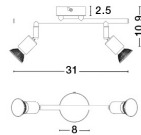

BASE

/DEKORATIV/Deckenleuchten/Deckenleuchten

Produktdatenblatt

- Leuchtmittel: LED GU10 DEPEND ON LAMP
- IP:20
- Lichtfarbe:DEPEND ON LAMPk DEPEND ON LAMPIm
- Material: METAL
- Farbe: MATT WHITE
- Maße: L=31cm W:8cm H:10,9cm
- BULB: EXCLUDED

**BASE - 661002**

Matt White Metal
LED GU10 2x5 Watt 230
Volt IP20 Bulb Excluded
L: 31 W: 8 H: 10.9 cm

661002_2

661002_3

661002_4

661002_6

Dieses Produkt gibt es in folgenden Ausführungen:

Best.-Nr.	Leuchtmittel	Detailinfos
28-661002	BASE DEPEND ON LAMP Lichtfarbe: DEPEND ON LAMP,	MATT WHITE, METAL, Maße: L=31cm W:8cm H:10,9cm IP20,