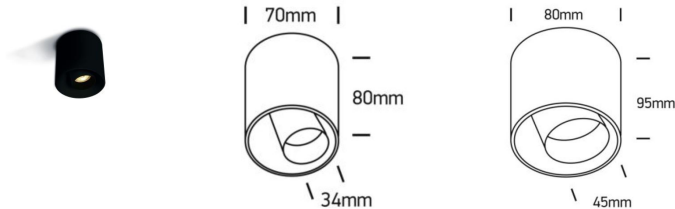

BASTI M/L LED

/INTERIOR/Anbau- und Hängeleuchten/Deckenleuchten

Produktdatenblatt

- Gehäuse aus Aluminium-Druckguss
- DARKLIGHT
- drehbar
- inkl. Treiber 500mA
- inkl. Reflektoren schwarz und Messing
- COB LED
- Ra>90
- Lichtfarbe: warm white 3000K
- Farben: weiß, schwarz

Dieses Produkt gibt es in folgenden Ausführungen:

Best.-Nr.	Leuchtmittel	Detailinfos
54-12108T/B/W	Deckenl. BASTI M LED 8W/230V 3000K 720Nlm schwarz LED 8W 230V Lichtfarbe: 3000K, 720 Nlm CRI: Ra>90,	schwarz, drehbar Abstrahlwinkel: 36°, Maße: Ø= 70mm; H= 80mm IP20, 5 Jahre, inkl. Treiber 500mA
54-12108T/W/W	Deckenl. BASTI M LED 8W/230V 3000K 720Nlm weiß LED 8W 230V Lichtfarbe: 3000K, 720 Nlm CRI: Ra>90,	weiß, drehbar Abstrahlwinkel: 36°, Maße: Ø= 70mm; H= 80mm IP20, 5 Jahre, inkl. Treiber 500mA
54-12112T/B/W	Deckenl. BASTI L LED 12W/230V 3000K 1080Nlm schwarz LED 12W 230V Lichtfarbe: 3000K, 1080 Nlm CRI: Ra>90,	schwarz, drehbar Abstrahlwinkel: 36°, Maße: Ø= 80mm; H= 95mm IP20, 5 Jahre, inkl. Treiber 500mA
54-12112T/W/W	Deckenl. BASTI L LED 12W/230V 3000K 1080Nlm weiß LED 12W 230V Lichtfarbe: 3000K, 1080 Nlm CRI: Ra>90,	weiß, drehbar Abstrahlwinkel: 36°, Maße: Ø= 80mm; H= 95mm IP20, 5 Jahre, inkl. Treiber 500mA