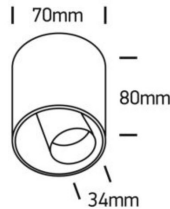

# BASTI M/L LED

/INTERIOR/Anbau- und Hängeleuchten/Deckenleuchten

Produktdatenblatt

- Gehäuse aus Aluminium-Druckguss
- DARKLIGHT
- drehbar
- inkl. Treiber 500mA
- inkl. Reflektoren schwarz und Messing
- COB LED
- Ra>90
- Lichtfarbe: warm white 3000K
- Farben: weiß, schwarz

Dieses Produkt gibt es in folgenden Ausführungen:

Best.-Nr.	Leuchtmittel	Detailinfos
54-12108T/B/W	Deckenl. BASTI M LED 8W/230V 3000K 720Nlm schwarz LED 8W 230V Lichtfarbe: 3000K, 720 Nlm CRI: Ra>90,	schwarz, drehbar Abstrahlwinkel: 36°, Maße: Ø= 70mm; H= 80mm IP20, 5 Jahre, inkl. Treiber 500mA
54-12108T/W/W	Deckenl. BASTI M LED 8W/230V 3000K 720Nlm weiß LED 8W 230V Lichtfarbe: 3000K, 720 Nlm CRI: Ra>90,	weiß, drehbar Abstrahlwinkel: 36°, Maße: Ø= 70mm; H= 80mm IP20, 5 Jahre, inkl. Treiber 500mA
54-12112T/B/W	Deckenl. BASTI L LED 12W/230V 3000K 1080Nlm schwarz LED 12W 230V Lichtfarbe: 3000K, 1080 Nlm CRI: Ra>90,	schwarz, drehbar Abstrahlwinkel: 36°, Maße: Ø= 80mm; H= 95mm IP20, 5 Jahre, inkl. Treiber 500mA
54-12112T/W/W	Deckenl. BASTI L LED 12W/230V 3000K 1080Nlm weiß LED 12W 230V Lichtfarbe: 3000K, 1080 Nlm CRI: Ra>90,	weiß, drehbar Abstrahlwinkel: 36°, Maße: Ø= 80mm; H= 95mm IP20, 5 Jahre, inkl. Treiber 500mA