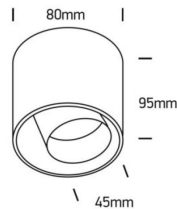

# BASTI M/L LED

/INTERIOR/Anbau- und Hängeleuchten/Deckenleuchten

Produktdatenblatt

- Gehäuse aus Aluminium-Druckguss
- DARKLIGHT
- drehbar
- inkl. Treiber 500mA
- inkl. Reflektoren schwarz und Messing
- COB LED
- Ra>90
- Lichtfarbe: warm white 3000K
- Farben: weiß, schwarz

Dieses Produkt gibt es in folgenden Ausführungen:

Best.-Nr.	Leuchtmittel	Detailinfos
54-12108T/B/W	Deckenl. BASTI M LED 8W/230V 3000K 720Nlm schwarz LED 8W 230V Lichtfarbe: 3000K, 720 Nlm CRI: Ra>90,	schwarz, drehbar Abstrahlwinkel: 36°, Maße: Ø= 70mm; H= 80mm IP20, 5 Jahre, inkl. Treiber 500mA
54-12108T/W/W	Deckenl. BASTI M LED 8W/230V 3000K 720Nlm weiß LED 8W 230V Lichtfarbe: 3000K, 720 Nlm CRI: Ra>90,	weiß, drehbar Abstrahlwinkel: 36°, Maße: Ø= 70mm; H= 80mm IP20, 5 Jahre, inkl. Treiber 500mA
54-12112T/B/W	Deckenl. BASTI L LED 12W/230V 3000K 1080Nlm schwarz LED 12W 230V Lichtfarbe: 3000K, 1080 Nlm CRI: Ra>90,	schwarz, drehbar Abstrahlwinkel: 36°, Maße: Ø= 80mm; H= 95mm IP20, 5 Jahre, inkl. Treiber 500mA
54-12112T/W/W	Deckenl. BASTI L LED 12W/230V 3000K 1080Nlm weiß LED 12W 230V Lichtfarbe: 3000K, 1080 Nlm CRI: Ra>90,	weiß, drehbar Abstrahlwinkel: 36°, Maße: Ø= 80mm; H= 95mm IP20, 5 Jahre, inkl. Treiber 500mA