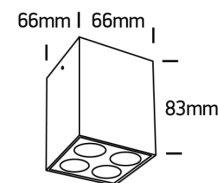

Dieses Produkt gibt es in folgenden Ausführungen:

Best.-Nr.	Leuchtmittel	Detailinfos
54-12110H/B/W	Deckenl. BASTO R LED 10W/230V 3000K 700Nlm schwarz LED 10W 230V Lichtfarbe: 3000K, 700 Nlm CRI: Ra>90,	schwarz, BASTO R Abstrahlwinkel: 38°, Maße: Ø= 72mm x H= 83mm IP20, 5 Jahre, inkl. Treiber 700mA
54-12110H/W/W	Deckenl. BASTO R LED 10W/230V 3000K 700Nlm weiß LED 10W 230V Lichtfarbe: 3000K, 700 Nlm CRI: Ra>90,	weiß, BASTO R Abstrahlwinkel: 38°, Maße: Ø= 72mm x H= 83mm IP20, 5 Jahre, inkl. Treiber 700mA
54-12110HB/B/W	Deckenl. BASTO Q LED 10W/230V 3000K 700Nlm schwarz LED 10W 230V Lichtfarbe: 3000K, 700 Nlm CRI: Ra>90,	schwarz, BASTO Q Abstrahlwinkel: 38°, Maße: L/B= 66mm x H= 83mm IP20, 5 Jahre, inkl. Treiber 700mA

weiß, BASTO Q  
Abstrahlwinkel: 38°, Maße: L/B= 66mm x H= 83mm  
IP20, 5 Jahre, inkl. Treiber 700mA