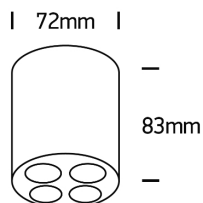

# BASTO R/Q LED

/INTERIOR/Anbau- und Hängeleuchten/Deckenleuchten

Produktdatenblatt

- Gehäuse aus Aluminium
- DARKLIGHT
- inkl. Treiber 700mA
- SMD 3535
- Ra>90
- Lichtfarbe: warm white 3000K
- Farben: weiß, schwarz

Dieses Produkt gibt es in folgenden Ausführungen:

Best.-Nr.	Leuchtmittel	Detailinfos
54-12110H/B/W	Deckenl. BASTO R LED 10W/230V 3000K 700Nlm schwarz LED 10W 230V Lichtfarbe: 3000K, 700 Nlm CRI: Ra>90,	schwarz, BASTO R Abstrahlwinkel: 38°, Maße: Ø= 72mm x H= 83mm IP20, 5 Jahre, inkl. Treiber 700mA
54-12110H/W/W	Deckenl. BASTO R LED 10W/230V 3000K 700Nlm weiß LED 10W 230V Lichtfarbe: 3000K, 700 Nlm CRI: Ra>90,	weiß, BASTO R Abstrahlwinkel: 38°, Maße: Ø= 72mm x H= 83mm IP20, 5 Jahre, inkl. Treiber 700mA
54-12110HB/B/W	Deckenl. BASTO Q LED 10W/230V 3000K 700Nlm schwarz LED 10W 230V Lichtfarbe: 3000K, 700 Nlm CRI: Ra>90,	schwarz, BASTO Q Abstrahlwinkel: 38°, Maße: L/B= 66mm x H= 83mm IP20, 5 Jahre, inkl. Treiber 700mA

weiß, BASTO Q  
Abstrahlwinkel: 38°, Maße: L/B= 66mm x H= 83mm  
IP20, 5 Jahre, inkl. Treiber 700mA