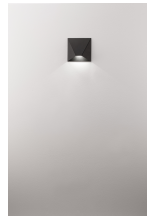

BAZZ

/DEKORATIV/Wandleuchten/Wandleuchten

Produktdatenblatt

- Leuchtmittel: LED 3 Watt
- IP:20
- Lichtfarbe:3000k 134lm
- Material: ALUMINIUM & ACRYLIC
- Farbe: SANDY BLACK
- Maße: L=16cm W:5cm H:16cm
- BULB: EXCLUDED

9060940_2

9060940_3

9060940_4

9060940_5

Dieses Produkt gibt es in folgenden Ausführungen:

Best.-Nr.	Leuchtmittel	Detailinfos
28-9060940	BAZZ LED 3 Watt Lichtfarbe: 3000K,	SANDY BLACK, ALUMINIUM & ACRYLIC, Maße: L=16cm W:5cm H:16cm IP20,