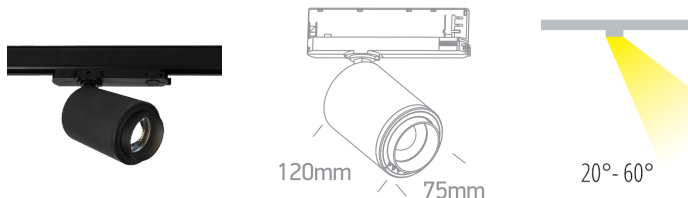

BEETLE ZOOM LED

/Aktionen/Coming soon

Produktdatenblatt

- Gehäuse aus Aluminium
- dreh- und schwenkbar
- Ausstrahlwinkel von 20°-60° einstellbar
- inkl. Treiber 500mA
- COB LED
- Ra>90
- Lichtfarben: warm white 3000K, cool white 4000K
- Farben: weiß, schwarz

Dieses Produkt gibt es in folgenden Ausführungen:

Best.-Nr.	Leuchtmittel	Detailinfos
54-65650BT/B/C	Stromschienenstr. BEETLE ZOOM LED 20W/230V 4000K 2000Nlm 20°-60° schwarz Ø=75mm LED 20W 230V Lichtfarbe: 4000K, 2000 Nlm CRI: Ra>90,	schwarz, Abstrahlwinkel: 20°-60°,Maße: Ø= 75mm x H= 120mm IP20, 5 Jahre, inkl. Treiber 500mA
54-65650BT/B/W	Stromschienenstr. BEETLE ZOOM LED 20W/230V 3000K 2000Nlm 20°-60° schwarz Ø=75mm LED 20W 230V Lichtfarbe: 3000K, 2000 Nlm CRI: Ra>90,	schwarz, Abstrahlwinkel: 20°-60°,Maße: Ø= 75mm x H= 120mm IP20, 5 Jahre, inkl. Treiber 500mA
54-65650BT/W/C	Stromschienenstr. BEETLE ZOOM LED 20W/230V 4000K 2000Nlm 20°-60° weiß Ø=75mm LED 20W 230V Lichtfarbe: 4000K, 2000 Nlm CRI: Ra>90,	weiß, Abstrahlwinkel: 20°-60°,Maße: Ø= 75mm x H= 120mm IP20, 5 Jahre, inkl. Treiber 500mA
54-65650BT/W/W	Stromschienenstr. BEETLE ZOOM LED 20W/230V 3000K 2000Nlm 20°-60° weiß Ø=75mm LED 20W 230V Lichtfarbe: 3000K, 2000 Nlm CRI: Ra>90,	weiß, Abstrahlwinkel: 20°-60°,Maße: Ø= 75mm x H= 120mm IP20, 5 Jahre, inkl. Treiber 500mA