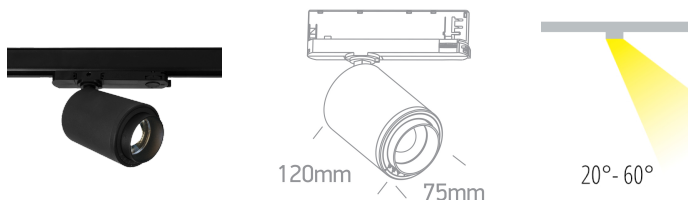

BEETLE ZOOM LED

/Aktionen/Coming soon

Produktdatenblatt

- Gehäuse aus Aluminium
- dreh- und schwenkbar
- Ausstrahlwinkel von 20°-60° einstellbar
- inkl. Treiber 500mA
- COB LED
- Ra>90
- Lichtfarben: warm white 3000K, cool white 4000K
- Farben: weiß, schwarz

Dieses Produkt gibt es in folgenden Ausführungen:

Best.-Nr.	Leuchtmittel	Detailinfos
54-65650BT/B/C	Stromschienenstr. BEETLE ZOOM LED 20W/230V 4000K 2000Nlm 20°-60° schwarz Ø=75mm LED 20W 230V Lichtfarbe: 4000K, 2000 Nlm CRI: Ra>90,	schwarz, Abstrahlwinkel: 20°-60°,Maße: Ø= 75mm x H= 120mm IP20, 5 Jahre, inkl. Treiber 500mA
54-65650BT/B/W	Stromschienenstr. BEETLE ZOOM LED 20W/230V 3000K 2000Nlm 20°-60° schwarz Ø=75mm LED 20W 230V Lichtfarbe: 3000K, 2000 Nlm CRI: Ra>90,	schwarz, Abstrahlwinkel: 20°-60°,Maße: Ø= 75mm x H= 120mm IP20, 5 Jahre, inkl. Treiber 500mA
54-65650BT/W/C	Stromschienenstr. BEETLE ZOOM LED 20W/230V 4000K 2000Nlm 20°-60° weiß Ø=75mm LED 20W 230V Lichtfarbe: 4000K, 2000 Nlm CRI: Ra>90,	weiß, Abstrahlwinkel: 20°-60°,Maße: Ø= 75mm x H= 120mm IP20, 5 Jahre, inkl. Treiber 500mA
54-65650BT/W/W	Stromschienenstr. BEETLE ZOOM LED 20W/230V 3000K 2000Nlm 20°-60° weiß Ø=75mm LED 20W 230V Lichtfarbe: 3000K, 2000 Nlm CRI: Ra>90,	weiß, Abstrahlwinkel: 20°-60°,Maße: Ø= 75mm x H= 120mm IP20, 5 Jahre, inkl. Treiber 500mA