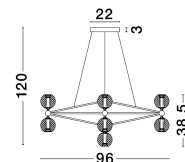

BELINDA

/DEKORATIV/Hängeleuchten/Hängeleuchten

Produktdatenblatt

- Leuchtmittel: LED 42 Watt
- IP:20
- Lichtfarbe:3000k 2238lm
- Material: ALUMINIUM & ACRYLIC
- Farbe: BLACK
- Maße: L=96cm W:46cm H:120cm
- BULB: INCLUDED

9695300_10

9695300_11

BELINDA - 9695300

Dimmable

Black Aluminium
& Acrylic

LED 37.8 Watt 230V

2238.28Lm 3200K IP20

D: 96 W: 46 H: 120 cm

9695300_12

Dieses Produkt gibt es in folgenden Ausführungen:

Best.-Nr.	Leuchtmittel	Detailinfos
28-9695300	BELINDA LED 42 Watt Lichtfarbe: 3000K,	BLACK, ALUMINIUM & ACRYLIC, Maße: L=96cm W:46cm H:120cm IP20,