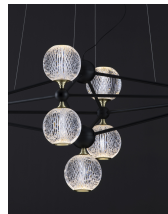

BELINDA

/DEKORATIV/Hängeleuchten/Hängeleuchten

Produktdatenblatt

- Leuchtmittel: LED 42 Watt
- IP:20
- Lichtfarbe:3000k 2238lm
- Material: ALUMINIUM & ACRYLIC
- Farbe: BLACK
- Maße: L=96cm W:46cm H:120cm
- BULB: INCLUDED

9695300_8

BELINDA - 9695300

Dimmable

Black Aluminium
& Acrylic

LED 37.8 Watt 230V

2238.28Lm 3200K IP20

D: 96 W: 46 H: 120 cm

9695300_12

Dieses Produkt gibt es in folgenden Ausführungen:

Best.-Nr.	Leuchtmittel	Detailinfos
28-9695300	BELINDA LED 42 Watt Lichtfarbe: 3000K,	BLACK, ALUMINIUM & ACRYLIC, Maße: L=96cm W:46cm H:120cm IP20,

Herkunftsland EU - Irrtümer vorbehalten - Abmessungen können sich ändern.

ELUX Lichtsysteme GmbH

A-1230 Wien

Deutschstraße 4

Tel. 01/6154690, Fax 01/6154690-80

office@elux-licht.at

www.elux-licht.at