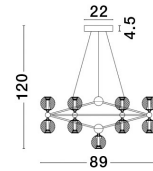

9695400_6

BELINDA - 9695400

Dimmable

Black Aluminium
& Acrylic

LED 54.6 Watt 230V
2983.57Lm 3200K IP20

D: 89 H: 120 cm

9695400_7

Dieses Produkt gibt es in folgenden Ausführungen:

Best.-Nr.	Leuchtmittel	Detailinfos
28-9695400	BELINDA LED 53 Watt Lichtfarbe: 3000K,	BLACK, ALUMINIUM & ACRYLIC, Maße: Ø=89cm H:120cm IP20,

Herkunftsland EU - Irrtümer vorbehalten - Abmessungen können sich ändern.

ELUX Lichtsysteme GmbH

A-1230 Wien

Deutschstraße 4

Tel. 01/6154690, Fax 01/6154690-80

office@elux-licht.at

www.elux-licht.at