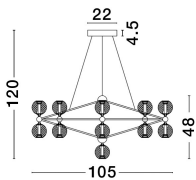

BELINDA

/DEKORATIV/Hängeleuchten/Hängeleuchten

Produktdatenblatt

- Leuchtmittel: LED 78 Watt
- IP:20
- Lichtfarbe:3000k 4492lm
- Material: ALUMINIUM & ACRYLIC
- Farbe: BLACK
- Maße: Ø=105cm H:120cm
- BULB: INCLUDED

9695500_2

9695500_3

9695500_4

9695500_5

9695500_6

9695500_7

Dieses Produkt gibt es in folgenden Ausführungen:

Best.-Nr.	Leuchtmittel	Detailinfos
28-9695500	BELINDA LED 78 Watt Lichtfarbe: 3000K,	BLACK, ALUMINIUM & ACRYLIC, Maße: Ø=105cm H:120cm IP20,