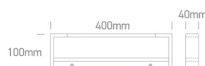

BELONA LED

/Aktionen/Coming soon

Produktdatenblatt

- Gehäuse aus Aluminium
- Abdeckung Acryl
- schwenkbar
- SMD 2835
- Ra>80
- inkl. Treiber 600mA
- Lichtfarbe: warm white 3000K
- Farben: weiß, schwarz

Dieses Produkt gibt es in folgenden Ausführungen:

Best.-Nr.	Leuchtmittel	Detailinfos
54-38112C/B/W	Spiegell. BELONA LED 12W/230V 3000K 1000Nlm schwarz L=400mm LED 12W 230V Lichtfarbe: 3000K, 1000 Nlm CRI: Ra>80,	schwarz, Acryl, schwenkbar Maße: L= 400mm x B= 100mm x H= 40mm IP44, 2 Jahre, inkl. Treiber 600mA
54-38112C/W/W	Spiegell. BELONA LED 12W/230V 3000K 1000Nlm weiß L=400mm LED 12W 230V Lichtfarbe: 3000K, 1000 Nlm CRI: Ra>80,	weiß, Acryl, schwenkbar Maße: L= 400mm x B= 100mm x H= 40mm IP44, 2 Jahre, inkl. Treiber 600mA
54-38118C/B/W	Spiegell. BELONA LED 18W/230V 3000K 1500Nlm schwarz L=600mm LED 18W 230V Lichtfarbe: 3000K, 1500 Nlm CRI: Ra>80,	schwarz, Acryl, schwenkbar Maße: L= 600mm x B= 100mm x H= 40mm IP44, 2 Jahre, inkl. Treiber 600mA

/Aktionen/Coming soon

Produktdatenblatt
54-38118C/W/W

Spiegell. BELONA LED 18W/230V
3000K 1500Nlm weiß L=600mm
LED 18W 230V
Lichtfarbe: 3000K, 1500 Nlm
CRI: Ra>80,

weiß, Acryl, schwenkbar
Maße: L= 600mm x B= 100mm x H= 40mm
IP44, 2 Jahre, inkl. Treiber 600mA