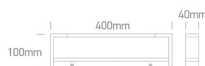

# BELONA LED

/Aktionen/Coming soon

Produkt Datenblatt

- Gehäuse aus Aluminium
- Abdeckung Acryl
- schwenkbar
- SMD 2835
- Ra>80
- inkl. Treiber 600mA
- Lichtfarbe: warm white 3000K
- Farben: weiß, schwarz

Dieses Produkt gibt es in folgenden Ausführungen:

Best.-Nr.	Leuchtmittel	Detailinfos
54-38112C/B/W	Spiegell. BELONA LED 12W/230V 3000K 1000Nlm schwarz L=400mm LED 12W 230V Lichtfarbe: 3000K, 1000 Nlm CRI: Ra>80,	schwarz, Acryl, schwenkbar Maße: L= 400mm x B= 100mm x H= 40mm IP44, 2 Jahre, inkl. Treiber 600mA
54-38112C/W/W	Spiegell. BELONA LED 12W/230V 3000K 1000Nlm weiß L=400mm LED 12W 230V Lichtfarbe: 3000K, 1000 Nlm CRI: Ra>80,	weiß, Acryl, schwenkbar Maße: L= 400mm x B= 100mm x H= 40mm IP44, 2 Jahre, inkl. Treiber 600mA
54-38118C/B/W	Spiegell. BELONA LED 18W/230V 3000K 1500Nlm schwarz L=600mm LED 18W 230V Lichtfarbe: 3000K, 1500 Nlm CRI: Ra>80,	schwarz, Acryl, schwenkbar Maße: L= 600mm x B= 100mm x H= 40mm IP44, 2 Jahre, inkl. Treiber 600mA

# BELONA LED

/Aktionen/Coming soon

Produktdatenblatt  
54-38118C/W/W

Spiegell. BELONA LED 18W/230V  
3000K 1500Nlm weiß L=600mm  
LED 18W 230V  
Lichtfarbe: 3000K, 1500 Nlm  
CRI: Ra>80,

weiß, Acryl, schwenkbar  
Maße: L= 600mm x B= 100mm x H= 40mm  
IP44, 2 Jahre, inkl. Treiber 600mA