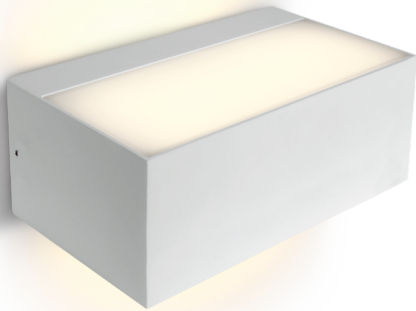

# BENFICA D/I

/EXTERIOR/Anbauleuchten/Wandleuchten

Produktdatenblatt

- Gehäuse aus Kunststoff
- Diffusor aus opalem Glas
- ideal für LED Retrofit Leuchtmittel
- exkl. Leuchtmittel
- Farben: weiß, anthrazit

Dieses Produkt gibt es in folgenden Ausführungen:

Best.-Nr.	Leuchtmittel	Detailinfos
54-67518/AN	Wandl. BENFICA D/I max. 1x12W 230V E27 anthrazit LED E27 12W 230V	anthrazit, opalem Glas, Maße: L= 230mm x B= 100mm x H= 90mm IP65, 2 Jahre,
54-67518/W	Wandl. BENFICA D/I max. 1x12W 230V E27 weiß LED E27 12W 230V	weiß, opalem Glas, Maße: L= 230mm x B= 100mm x H= 90mm IP65, 2 Jahre,