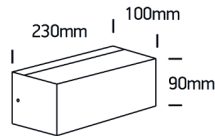

Dieses Produkt gibt es in folgenden Ausführungen:

Best.-Nr.	Leuchtmittel	Detailinfos
54-67518/AN	Wandl. BENFICA D/I max. 1x12W 230V E27 anthrazit LED E27 12W 230V	anthrazit, opalem Glas, Maße: L= 230mm x B= 100mm x H= 90mm IP65, 2 Jahre,
54-67518/W	Wandl. BENFICA D/I max. 1x12W 230V E27 weiß LED E27 12W 230V	weiß, opalem Glas, Maße: L= 230mm x B= 100mm x H= 90mm IP65, 2 Jahre,