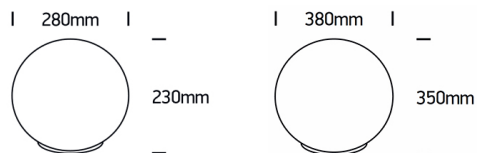

BERIL M/L

/EXTERIOR/Dekor- und Solarleuchten/Dekorleuchten

Produktdatenblatt

- Outdoor Kugel
- Steinoptik
- Kunststoff
- inkl. 200cm Anschlusskabel mit Schuko Stecker
- in 2 Größen erhältlich
- exkl. Leuchtmittel
- ideal für LED Retrofit Leuchtmittel

Dieses Produkt gibt es in folgenden Ausführungen:

Best.-Nr.	Leuchtmittel	Detailinfos
54-7072	BERIL M/L max. 20W	Steinoptik, IP65,
54-7072A	BERIL M/L max. 20W	Steinoptik, IP65,

Herkunftsland EU - Irrtümer vorbehalten - Abmessungen können sich ändern.