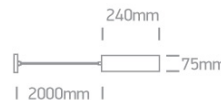

BERLO GU10

/INTERIOR/Anbau- und Hängeleuchten/Hängeleuchten Office

Produktdatenblatt

- Gehäuse aus Aluminium
- Reflektor aus Kunststoff (verschiedene Farben) ist separat zu bestellen
- DARKLIGHT
- inkl. Fassung GU10 ideal für LED Retrofit Leuchtmittel
- exkl. Leuchtmittel
- Farben: weiß, schwarz, metallgrau, Messing gebürstet
- Reflektorfarben: weiß, schwarz, grau, Chrom, Messing, antikes Messing, Gold, Kupfer

Dieses Produkt gibt es in folgenden Ausführungen:

Best.-Nr.	Leuchtmittel	Detailinfos
54-63105M/B	Hängel. BERLO max.10W 230V GU10 schwarz PAR16 max. 10W 230V	schwarz, Maße: Ø= 75mm x H= 240mm IP20, 5 Jahre,
54-63105M/BBS	Hängel. BERLO max.10W 230V GU10 Messing gebürstet PAR16 max. 10W 230V	Messing gebürstet, Maße: Ø= 75mm x H= 240mm IP20, 5 Jahre,
54-63105M/MG	Hängel. BERLO max.10W 230V GU10 metallgrau PAR16 max. 10W 230V	metallgrau, Maße: Ø= 75mm x H= 240mm IP20, 5 Jahre,
54-63105M/W	Hängel. BERLO max.10W 230V GU10 weiß PAR16 max. 10W 230V	weiß, Maße: Ø= 75mm x H= 240mm IP20, 5 Jahre,