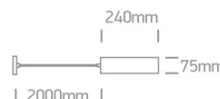

BERLO GU10

/INTERIOR/Anbau- und Hängeleuchten/Hängeleuchten Office

Produktdatenblatt

- Gehäuse aus Aluminium
- Reflektor aus Kunststoff (verschiedene Farben) ist separat zu bestellen
- DARKLIGHT
- inkl. Fassung GU10 ideal für LED Retrofit Leuchtmittel
- exkl. Leuchtmittel
- Farben: weiß, schwarz, metallgrau, Messing gebürstet
- Reflektorfarben: weiß, schwarz, grau, Chrom, Messing, antikes Messing, Gold, Kupfer

Dieses Produkt gibt es in folgenden Ausführungen:

Best.-Nr.	Leuchtmittel	Detailinfos
54-63105M/B	Hängel. BERLO max.10W 230V GU10 schwarz PAR16 230V	schwarz, Maße: Ø= 75mm x H= 240mm IP20, 5 Jahre,
54-63105M/BBS	Hängel. BERLO max.10W 230V GU10 Messing gebürstet PAR16 230V	Messing gebürstet, Maße: Ø= 75mm x H= 240mm IP20, 5 Jahre,
54-63105M/MG	Hängel. BERLO max.10W 230V GU10 metallgrau PAR16 230V	metallgrau, Maße: Ø= 75mm x H= 240mm IP20, 5 Jahre,
54-63105M/W	Hängel. BERLO max.10W 230V GU10 weiß PAR16 230V	weiß, Maße: Ø= 75mm x H= 240mm IP20, 5 Jahre,