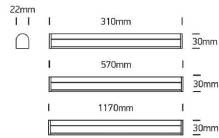

BERO LED

/INTERIOR/Lichtkanäle und Tragschienensysteme/Lichtleisten

Produktdatenblatt

- Gehäuse aus Kunststoff
- Diffusor aus opalem Kunststoff
- inkl. Treiber
- inkl. Schalter
- inkl. Anschlusskabel (QUICK FIX System), Verbindungskabel und Befestigung
- SMD 2835
- Ra>80
- Lichtfarben: warm white 3000K, cool white 4000K
- Mini- Lichtleiste 4W: max. 25 Leuchten verbinden
- Mini- Lichtleiste 8W: max. 12 Leuchten verbinden
- Mini- Lichtleiste 14W: max. 7 Leuchten verbinden

Dieses Produkt gibt es in folgenden Ausführungen:

Best.-Nr.	Leuchtmittel	Detailinfos
54-38104B/C	Lichtleiste BERO LED 4W 230V 4000K 440Nlm opal/weiß L=310mm LED 4W 230V Lichtfarbe: 4000K, 440 Nlm CRI: Ra>80,	weiß, Kunststoff opal, inklusive Schalter Maße: L=310mm x B= 22mm, H= 30mm IP20, inkl. Treiber
54-38104B/W	Lichtleiste BERO LED 4W 230V 3000K 440Nlm opal/weiß L=310mm LED 4W 230V Lichtfarbe: 3000K, 440 Nlm CRI: Ra>80,	weiß, Kunststoff opal, inklusive Schalter Maße: L=310mm x B= 22mm, H= 30mm IP20, inkl. Treiber
54-38108B/C	Lichtleiste BERO LED 8W 230V 4000K 880Nlm opal/weiß L=570mm LED 8W 230V Lichtfarbe: 4000K, 880 Nlm CRI: Ra>80,	weiß, Kunststoff opal, inklusive Schalter Maße: L= 570mm x B= 22mm x H= 30mm IP20, inkl. Treiber
54-38108B/W	Lichtleiste BERO LED 8W 230V 3000K 880Nlm opal/weiß L=570mm LED 8W 230V Lichtfarbe: 3000K, 880 Nlm CRI: Ra>80,	weiß, Kunststoff opal, inklusive Schalter Maße: L= 570mm x B= 22mm x H= 30mm IP20, inkl. Treiber

/INTERIOR/Lichtkanäle und Tragschienensysteme/Lichtleisten

Produktdatenblatt

54-38114B/C	Lichtleiste BERO LED 14W 230V 4000K 1540Nlm opal/weiß L=1170mm LED 14W 230V Lichtfarbe: 4000K, 1540 Nlm CRI: Ra>80,	weiß, Kunststoff opal, inklusive Schalter Maße: L= 1170mm x B= 22mm x H= 30mm IP20, inkl. Treiber
54-38114B/W	Lichtleiste BERO LED 14W 230V 3000K 1540Nlm opal/weiß L=1170mm LED 14W 230V Lichtfarbe: 3000K, 1540 Nlm CRI: Ra>80,	weiß, Kunststoff opal, inklusive Schalter Maße: L= 1170mm x B= 22mm x H= 30mm IP20, inkl. Treiber