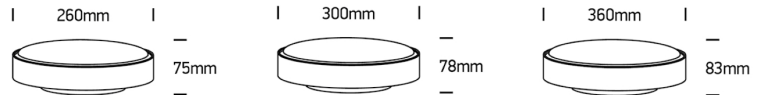

BERT M/L/XL LED

/EXTERIOR/Anbauleuchten/Wandleuchten

Produktdatenblatt

- Gehäuse aus Kunststoff
- Abdeckung aus opalem Polycarbonat PC
- direktes Sonnenlicht vermeiden (Außenbereich)
- inkl. Treiber
- SMD 2835
- Ra>80
- Lichtfarben: warm white 3000K, cool white 4000K
- Farben: weiß, grau, anthrazit

Dieses Produkt gibt es in folgenden Ausführungen:

Best.-Nr.	Leuchtmittel	Detailinfos
54-67280AN/AN/W	Wand-/Deckenl. BERT L LED 24W 230V 3000K 1440Nlm anthrazit Ø=300mm LED 24W 230V Lichtfarbe: 3000K, 1440 Nlm CRI: Ra>80,	anthrazit, opalem Polycarbonat PC, Maße: Ø= 300mm x H= 78mm IP65, 2 Jahre, inkl. Treiber
54-67280AN/W/W	Wand-/Deckenl. BERT L LED 24W 230V 3000K 1440Nlm weiß Ø=300mm LED 24W 230V Lichtfarbe: 3000K, 1440 Nlm CRI: Ra>80,	weiß, opalem Polycarbonat PC, Maße: Ø= 300mm x H= 78mm IP65, 2 Jahre, inkl. Treiber
54-67280BN/AN/W	Wand-/Deckenl. BERT XL LED 30W 230V 3000K 1800Nlm anthrazit Ø=360mm LED 30W 230V Lichtfarbe: 3000K, 1800 Nlm CRI: Ra>80,	anthrazit, opalem Polycarbonat PC, Maße: Ø= 360mm x H= 83mm IP65, 2 Jahre, inkl. Treiber