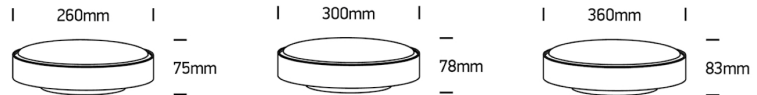

# BERT M/L/XL LED

/EXTERIOR/Anbauleuchten/Wandleuchten

Produktdatenblatt

- Gehäuse aus Kunststoff
- Abdeckung aus opalem Polycarbonat PC
- direktes Sonnenlicht vermeiden (Außenbereich)
- inkl. Treiber
- SMD 2835
- Ra>80
- Lichtfarben: warm white 3000K, cool white 4000K
- Farben: weiß, grau, anthrazit

 weiß, opalem Polycarbonat PC,  
 Maße: Ø= 360mm x H= 83mm  
 IP65, 2 Jahre, inkl. Treiber

54-67280N/AN/W

 Wand-/Deckenl. BERT M LED 16W 230V  
 3000K 960Nlm anthrazit Ø=260mm  
 LED 16W 230V  
 Lichtfarbe: 3000K, 960 Nlm  
 CRI: Ra>80,

 anthrazit, opalem Polycarbonat PC,  
 Maße: Ø= 260mm x H= 75mm  
 IP65, 2 Jahre, inkl. Treiber

54-67280N/G/W

 Wand-/Deckenl. BERT M LED 16W 230V  
 3000K 960Nlm grau Ø=260mm  
 LED 16W 230V  
 Lichtfarbe: 3000K, 960 Nlm  
 CRI: Ra>80,

 weiß, opalem Polycarbonat PC,  
 Maße: Ø= 260mm x H= 75mm  
 IP65, 2 Jahre, inkl. Treiber