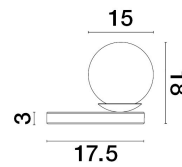

BESON

/DEKORATIV/Tischleuchten/Tischleuchten

Produktdatenblatt

- Leuchtmittel: LED E14 DEPEND ON LAMP
- IP:20
- Lichtfarbe:DEPEND ON LAMPk DEPEND ON LAMPIm
- Material: MARBLE & GLASS
- Farbe: GREY
- Maße: L=15cm W:17,5cm H:18cm
- BULB: EXCLUDED

9050167_2

9050167_3

9050167_4

9050167_5

Dieses Produkt gibt es in folgenden Ausführungen:

Best.-Nr.	Leuchtmittel	Detailinfos
28-9050167	BESON LED E14 DEPEND ON LAMP Lichtfarbe: DEPEND ON LAMP,	GREY, MARBLE & GLASS, Maße: L=15cm W:17,5cm H:18cm IP20,