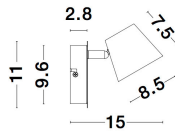

# BIAGIO

/DEKORATIV/Wandleuchten/Wandleuchten

Produktdatenblatt

- Leuchtmittel: LED 6 Watt
- IP:20
- Lichtfarbe:3000k 310lm
- Material: METAL
- Farbe: SANDY WHITE
- Maße: L=10cm W:15cm H:11cm
- BULB: INCLUDED

9155361\_3

9155361\_4

**BIAGIO - 9155361**

Sandy White Metal  
LED 1x6 Watt 230 Volt  
310Lm 3000K IP20  
L: 10 H: 15 cm

9155361\_7

Dieses Produkt gibt es in folgenden Ausführungen:

Best.-Nr.	Leuchtmittel	Detailinfos
28-9155361	BIAGIO LED 6 Watt Lichtfarbe: 3000K,	SANDY WHITE, METAL, Maße: L=10cm W:15cm H:11cm IP20,