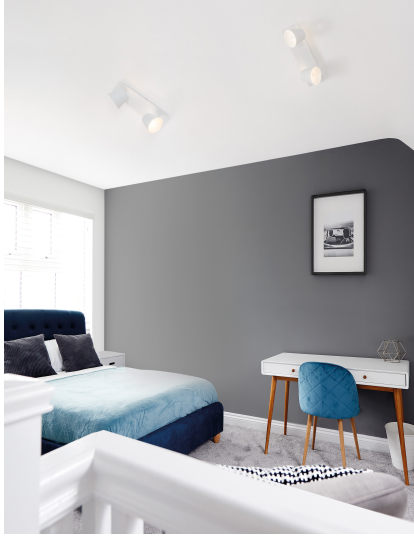

BIAGIO

/DEKORATIV/Deckenleuchten/Deckenleuchten

Produktdatenblatt

- Leuchtmittel: LED 12 Watt
- IP:20
- Lichtfarbe:3000k 620lm
- Material: METAL
- Farbe: SANDY WHITE
- Maße: L=30cm W:8cm H:16cm
- BULB: INCLUDED

9155362_2

9155362_3

9155362_4

9155362_5

9155362_6

BIAGIO - 9155362

Sandy White Metal
LED 2x6 Watt 230 Volt
620Lm 3000K IP20
L: 30 W: 8 H: 16 cm

5 212017 426598

9155362_7

9155362_9

Dieses Produkt gibt es in folgenden Ausführungen:

Best.-Nr.	Leuchtmittel	Detailinfos
28-9155362	BIAGIO LED 12 Watt Lichtfarbe: 3000K,	SANDY WHITE, METAL, Maße: L=30cm W:8cm H:16cm IP20,