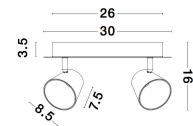

9155362_2

9155362_3

9155362_4

9155362_5

9155362_6

BIAGIO - 9155362

Sandy White Metal
LED 2x6 Watt 230 Volt
620Lm 3000K IP20
L: 30 W: 8 H: 16 cm

5 212017 426598

9155362_7

9155362_9

Dieses Produkt gibt es in folgenden Ausführungen:

Best.-Nr.	Leuchtmittel	Detailinfos
28-9155362	BIAGIO LED 12 Watt Lichtfarbe: 3000K,	SANDY WHITE, METAL, Maße: L=30cm W:8cm H:16cm IP20,