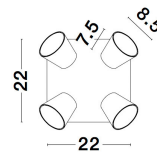

BIAGIO

/DEKORATIV/Deckenleuchten/Deckenleuchten

Produktdatenblatt

- Leuchtmittel: LED 24 Watt
- IP:20
- Lichtfarbe:3000k 1240lm
- Material: METAL
- Farbe: SANDY WHITE
- Maße: L=22cm W:22cm H:16cm
- BULB: INCLUDED

9155363_2

9155363_3

9155363_4

9155363_5

BIAGIO - 9155363

Sandy White Metal
LED 4x6 Watt 230 Volt
1240Lm 3000K IP20
L: 22 H: 16 cm

9155363_6

9155363_8

Dieses Produkt gibt es in folgenden Ausführungen:

Best.-Nr.	Leuchtmittel	Detailinfos
28-9155363	BIAGIO LED 24 Watt Lichtfarbe: 3000K,	SANDY WHITE, METAL, Maße: L=22cm W:22cm H:16cm IP20,

Herkunftsland EU - Irrtümer vorbehalten - Abmessungen können sich ändern.