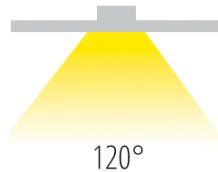

BIG RONDO 2 LED

/INTERIOR/Einbaustrahler/Downlights/Downlights

Produktdatenblatt

- Gehäuse aus Aluminium-Druckguss
- Diffusor aus opalem Acryl
- Treiber ist separat zu bestellen
- SMD 2835
- Ra>80
- Lichtfarben: warm white 3000K, cool white 4000K
- Farbe: weiß
- OPTION: dimmbar
- DA= Ø 585mm, ET= 80mm

Dieses Produkt gibt es in folgenden Ausführungen:

Best.-Nr.	Leuchtmittel	Detailinfos
54-10148PE/W/C	EB-Downl. BIG RONDO 2 LED 48W/1200mA 4000Nlm 4000K weiß LED 48W 1200mA Lichtfarbe: 4000K, 4000 Nlm CRI: Ra>80,	weiß, Acryl opal, Abstrahlwinkel: 120°, Maße: Ø= 600mm, DA= 585mm, ET= 80mm IP20,
54-10148PE/W/W	EB-Downl. BIG RONDO 2 LED 48W/1200mA 3000K 3500Nlm weiß LED 48W 1200mA Lichtfarbe: 3000K, 3500 Nlm CRI: Ra>80,	weiß, Acryl opal, Abstrahlwinkel: 120°, Maße: Ø= 600mm, DA= 585mm, ET= 80mm IP20,