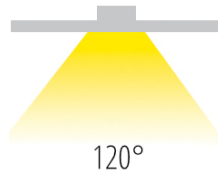

BIG RONDO 2 LED

/INTERIOR/Einbaustrahler/Downlights/Downlights
Produktdatenblatt

- Gehäuse aus Aluminium-Druckguss
- Diffusor aus opalem Acryl
- Treiber ist separat zu bestellen
- SMD 2835
- Ra>80
- Lichtfarben: warm white 3000K, cool white 4000K
- Farbe: weiß
- OPTION: dimmbar
- DA= Ø 585mm, ET= 80mm

Dieses Produkt gibt es in folgenden Ausführungen:

Best.-Nr.	Leuchtmittel	Detailinfos
54-10148PE/W/C	EB-Downl. BIG RONDO 2 LED 48W/1200mA 4000Nlm 4000K weiß LED 48W 1200mA Lichtfarbe: 4000K, 4000 Nlm CRI: Ra>80,	weiß, Acryl opal, Abstrahlwinkel: 120°, Maße: Ø= 600mm x H= 20mm IP20,
54-10148PE/W/W	EB-Downl. BIG RONDO 2 LED 48W/1200mA 3000K 3500Nlm weiß LED 48W 1200mA Lichtfarbe: 3000K, 3500 Nlm CRI: Ra>80,	weiß, Acryl opal, Abstrahlwinkel: 120°, Maße: Ø= 600mm x H= 20mm IP20,