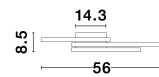

BILBAO

/DEKORATIV/Deckenleuchten/Deckenleuchten

Produktdatenblatt

- Leuchtmittel: LED 42 Watt
- IP:20
- Lichtfarbe:3000k 2650lm
- Material: ALUMINIUM & ACRYLIC
- Farbe: SANDY WHITE
- Maße: L=56cm W:56cm H:8.5cm
- BULB: INCLUDED

8160161_2

8160161_3

8160161_4

8160161_5

8160161_6

BILBAO - 8160161
 White Aluminium & Acrylic
 LED 42 Watt 230 Volt
 2650Lm 3000K IP20
 L: 56 W: 56 H: 8.5 cm

5 212017 411303

8160161_7

8160161_9

Dieses Produkt gibt es in folgenden Ausführungen:

Best.-Nr.	Leuchtmittel	Detailinfos
28-8160161	BILBAO LED 42 Watt Lichtfarbe: 3000K,	SANDY WHITE, ALUMINIUM & ACRYLIC, Maße: L=56cm W:56cm H:8.5cm IP20,