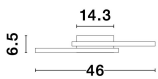

BILBAO

/DEKORATIV/Deckenleuchten/Deckenleuchten

Produktdatenblatt

- Leuchtmittel: LED 25 Watt
- IP:20
- Lichtfarbe:3000k 1600lm
- Material: ALUMINIUM & ACRYLIC
- Farbe: SANDY WHITE
- Maße: L=46cm W:46cm H:6.5cm
- BULB: INCLUDED

8160162_2

8160162_3

8160162_4

8160162_5

8160162_6

BILBAO - 8160162
 White Aluminium & Acrylic
 LED 25 Watt 230 Volt
 1600Lm 3000K IP20
 L: 46 W: 46 H: 6.5 cm

5 212017 411310

8160162_7

8160162_8

8160162_10

Dieses Produkt gibt es in folgenden Ausführungen:

Best.-Nr.	Leuchtmittel	Detailinfos
28-8160162	BILBAO LED 25 Watt Lichtfarbe: 3000K,	SANDY WHITE, ALUMINIUM & ACRYLIC, Maße: L=46cm W:46cm H:6.5cm IP20,