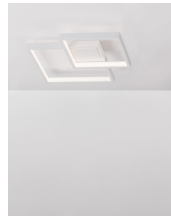

BILBAO

/DEKORATIV/Deckenleuchten/Deckenleuchten

Produktdatenblatt

- Leuchtmittel: LED 25 Watt
- IP:20
- Lichtfarbe:3000k 1600lm
- Material: ALUMINIUM & ACRYLIC
- Farbe: SANDY WHITE
- Maße: L=46cm W:46cm H:6.5cm
- BULB: INCLUDED

8160162_2

8160162_3

8160162_4

8160162_5

8160162_6

BILBAO - 8160162
 White Aluminium & Acrylic
 LED 25 Watt 230 Volt
 1600Lm 3000K IP20
 L: 46 W: 46 H: 6.5 cm

5 212017 411310

8160162_7

8160162_8

8160162_10

Dieses Produkt gibt es in folgenden Ausführungen:

Best.-Nr.	Leuchtmittel	Detailinfos
28-8160162	BILBAO LED 25 Watt Lichtfarbe: 3000K,	SANDY WHITE, ALUMINIUM & ACRYLIC, Maße: L=46cm W:46cm H:6.5cm IP20,