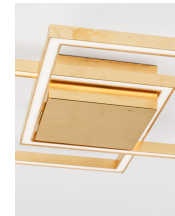

BILBAO

/DEKORATIV/Deckenleuchten/Deckenleuchten

Produktdatenblatt

- Leuchtmittel: LED 25 Watt
- IP:20
- Lichtfarbe:3000k 1600lm
- Material: ALUMINIUM & ACRYLIC
- Farbe: GOLD LEAF
- Maße: L=46cm W:46cm H:6.5cm
- BULB: INCLUDED

9500821_2

9500821_3

9500821_4

9500821_5

9500821_6

BILBAO - 9500821

Golden Leaf Aluminium
& Acrylic
LED 25 Watt 230 Volt
1600Lm 3000K IP20
L: 46 W: 46 H: 6.5 cm

5 212017 424495

9500821_7

9500821_8

9500821_10

Dieses Produkt gibt es in folgenden Ausführungen:

Best.-Nr.	Leuchtmittel	Detailinfos
28-9500821	BILBAO LED 25 Watt Lichtfarbe: 3000K,	GOLD LEAF, ALUMINIUM & ACRYLIC, Maße: L=46cm W:46cm H:6.5cm IP20,

Herkunftsland EU - Irrtümer vorbehalten - Abmessungen können sich ändern.

ELUX Lichtsysteme GmbH
A-1230 Wien
Deutschstraße 4

Tel. 01/6154690, Fax 01/6154690-80
office@elux-licht.at

www.elux-licht.at