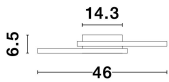

BILBAO - 9500821

Golden Leaf Aluminium
& Acrylic
LED 25 Watt 230 Volt
1600Lm 3000K IP20
L: 46 W: 46 H: 6.5 cm