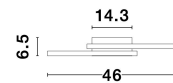

# BILBAO

/DEKORATIV/Deckenleuchten/Deckenleuchten

Produktdatenblatt

- Leuchtmittel: LED 25 Watt
- IP:20
- Lichtfarbe:3000k 1600lm
- Material: ALUMINIUM & ACRYLIC
- Farbe: SANDY BLACK
- Maße: L=46cm W:46cm H:6.5cm
- BULB: INCLUDED

9500822\_2

9500822\_3

9500822\_4

9500822\_5

9500822\_6

**BILBAO - 9500822**

Matt Black Aluminium  
& Acrylic  
LED 25 Watt 230 Volt  
1600Lm 3000K IP20  
L: 46 W: 46 H: 6.5 cm

5 212017 424501

9500822\_7

9500822\_9

Dieses Produkt gibt es in folgenden Ausführungen:

Best.-Nr.	Leuchtmittel	Detailinfos
28-9500822	BILBAO LED 25 Watt Lichtfarbe: 3000K,	SANDY BLACK, ALUMINIUM & ACRYLIC, Maße: L=46cm W:46cm H:6.5cm IP20,