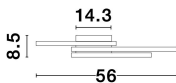

9500831_2

BILBAO - 9500831

Golden Leaf Aluminium
& Acrylic
LED 42 Watt 230 Volt
2650Lm 3000K IP20
L: 56 W: 56 H: 8.5 cm