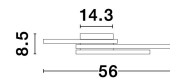

BILBAO

/DEKORATIV/Deckenleuchten/Deckenleuchten

Produktdatenblatt

- Leuchtmittel: LED 42 Watt
- IP:20
- Lichtfarbe:3000k 2650lm
- Material: ALUMINIUM & ACRYLIC
- Farbe: SANDY BLACK
- Maße: L=56cm W:56cm H:8.5cm
- BULB: INCLUDED

9500832_2

9500832_3

9500832_4

9500832_5

9500832_6

BILBAO - 9500832

Matt Black Aluminium
& Acrylic
LED 42 Watt 230 Volt
2650Lm 3000K IP20
L: 56 W: 56 H: 8.5 cm

9500832_7

9500832_9

Dieses Produkt gibt es in folgenden Ausführungen:

Best.-Nr.	Leuchtmittel	Detailinfos
28-9500832	BILBAO LED 42 Watt Lichtfarbe: 3000K,	SANDY BLACK, ALUMINIUM & ACRYLIC, Maße: L=56cm W:56cm H:8.5cm IP20,