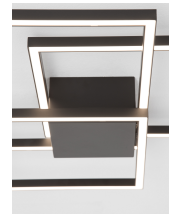

BILBAO

/DEKORATIV/Deckenleuchten/Deckenleuchten

Produktdatenblatt

- Leuchtmittel: LED 42 Watt
- IP:20
- Lichtfarbe:3000k 2650lm
- Material: ALUMINIUM & ACRYLIC
- Farbe: SANDY BLACK
- Maße: L=56cm W:56cm H:8.5cm
- BULB: INCLUDED

9500832_2

9500832_3

9500832_4

9500832_5

9500832_6

BILBAO - 9500832

Matt Black Aluminium
& Acrylic
LED 42 Watt 230 Volt
2650Lm 3000K IP20
L: 56 W: 56 H: 8.5 cm

9500832_7

9500832_9

Dieses Produkt gibt es in folgenden Ausführungen:

Best.-Nr.	Leuchtmittel	Detailinfos
28-9500832	BILBAO LED 42 Watt Lichtfarbe: 3000K,	SANDY BLACK, ALUMINIUM & ACRYLIC, Maße: L=56cm W:56cm H:8.5cm IP20,