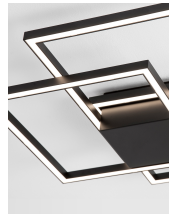

BILBAO

/DEKORATIV/Deckenleuchten/Deckenleuchten

Produktdatenblatt

- Leuchtmittel: LED 42 Watt
- IP:20
- Lichtfarbe:3000k 2650lm
- Material: ALUMINIUM & ACRYLIC
- Farbe: SANDY BLACK
- Maße: L=56cm W:56cm H:8.5cm
- BULB: INCLUDED

9500832_2

9500832_3

9500832_4

9500832_5

9500832_6

BILBAO - 9500832

Matt Black Aluminium
& Acrylic
LED 42 Watt 230 Volt
2650Lm 3000K IP20
L: 56 W: 56 H: 8.5 cm

9500832_7

9500832_9

Dieses Produkt gibt es in folgenden Ausführungen:

Best.-Nr.	Leuchtmittel	Detailinfos
28-9500832	BILBAO LED 42 Watt Lichtfarbe: 3000K,	SANDY BLACK, ALUMINIUM & ACRYLIC, Maße: L=56cm W:56cm H:8.5cm IP20,