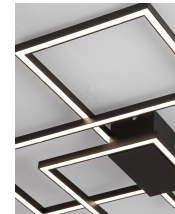

BILBAO

/DEKORATIV/Deckenleuchten/Deckenleuchten

Produktdatenblatt

- Leuchtmittel: LED 55 Watt
- IP:20
- Lichtfarbe:3000k 3550lm
- Material: ALUMINIUM & ACRYLIC
- Farbe: SANDY BLACK
- Maße: L=90cm W:67cm H:9cm
- BULB: INCLUDED

9508431_2

9508431_3

9508431_4

9508431_5

9508431_6

BILBAO - 9508431
Dimmable

 Matt Black Aluminium
& Acrylic
LED 55 Watt 230 Volt
3550Lm 3000K IP20
L: 90 W: 67 H: 9 cm

5 212017 424518

9508431_7

9508431_8

9508431_10

Dieses Produkt gibt es in folgenden Ausführungen:

Best.-Nr.	Leuchtmittel	Detailinfos
28-9508431	BILBAO LED 55 Watt Lichtfarbe: 3000K,	SANDY BLACK, ALUMINIUM & ACRYLIC, Maße: L=90cm W:67cm H:9cm IP20,