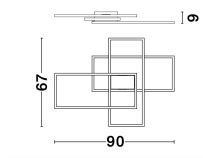

BILBAO

/DEKORATIV/Deckenleuchten/Deckenleuchten

Produktdatenblatt

- Leuchtmittel: LED 55 Watt
- IP:20
- Lichtfarbe:3000k 3550lm
- Material: ALUMINIUM & ACRYLIC
- Farbe: SANDY BLACK
- Maße: L=90cm W:67cm H:9cm
- BULB: INCLUDED

9508431_2

9508431_3

9508431_4

9508431_5

9508431_6

BILBAO - 9508431
Dimmable

 Matt Black Aluminium
& Acrylic
LED 55 Watt 230 Volt
3550Lm 3000K IP20
L: 90 W: 67 H: 9 cm

5 212017 424518

9508431_7

9508431_8

9508431_10

Dieses Produkt gibt es in folgenden Ausführungen:

Best.-Nr.	Leuchtmittel	Detailinfos
28-9508431	BILBAO LED 55 Watt Lichtfarbe: 3000K,	SANDY BLACK, ALUMINIUM & ACRYLIC, Maße: L=90cm W:67cm H:9cm IP20,