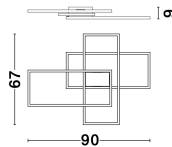

BILBAO

/DEKORATIV/Deckenleuchten/Deckenleuchten

Produktdatenblatt

- Leuchtmittel: LED 55 Watt
- IP:20
- Lichtfarbe:3000k 3550lm
- Material: ALUMINIUM & ACRYLIC
- Farbe: GOLD LEAF
- Maße: L=90cm W:67cm H:9cm
- BULB: INCLUDED

9508432_2

9508432_3

9508432_4

9508432_5

9508432_6

9508432_7

9508432_8

BILBAO - 9508432

Dimmable

Golden Leaf Aluminium
& Acrylic
LED 55 Watt 230 Volt
3550Lm 3000K IP20
L: 90 W: 67 H: 9 cm

5 212017 424525

9508432_11

Dieses Produkt gibt es in folgenden Ausführungen:

Best.-Nr.	Leuchtmittel	Detailinfos
28-9508432	BILBAO LED 55 Watt Lichtfarbe: 3000K,	GOLD LEAF, ALUMINIUM & ACRYLIC, Maße: L=90cm W:67cm H:9cm IP20,