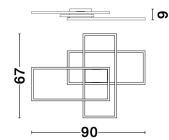

# BILBAO

/DEKORATIV/Deckenleuchten/Deckenleuchten

Produktdatenblatt

- Leuchtmittel: LED 55 Watt
- IP:20
- Lichtfarbe:3000k 3550lm
- Material: ALUMINIUM & ACRYLIC
- Farbe: SANDY WHITE
- Maße: L=90cm W:67cm H:9cm
- BULB: INCLUDED

9977001\_2

9977001\_3

9977001\_4

9977001\_5

9977001\_6

**BILBAO - 9977001**  
Dimmable  
White Aluminium & Acrylic  
LED 55 Watt 230 Volt  
3550Lm 3000K IP20  
L: 90 W: 67 H: 8.5 cm

9977001\_7

9977001\_9

Dieses Produkt gibt es in folgenden Ausführungen:

Best.-Nr.	Leuchtmittel	Detailinfos
28-9977001	BILBAO LED 55 Watt Lichtfarbe: 3000K,	SANDY WHITE, ALUMINIUM & ACRYLIC, Maße: L=90cm W:67cm H:9cm IP20,

Herkunftsland EU - Irrtümer vorbehalten - Abmessungen können sich ändern.