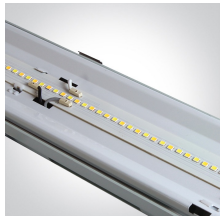

BIRLO CCT LED

/Innenbeleuchtung/Feuchtraum- und Nuplexleuchten/Feuchtraum- und Nuplexleuchten

Produktdatenblatt

- Leuchtgehäuse und Abdeckung aus Polycarbonat PC
- Verschlüsse aus Edelstahl
- Schlagfestigkeit IK08
- inkl. Multiwatt LED Treiber
- Helligkeit und Lichtfarbe umschaltbar
- 54-38150M/V-DV (durchgangsverdrahtet)
- Farbe: hellgrau

Dieses Produkt gibt es in folgenden Ausführungen:

Best.-Nr.	Leuchtmittel	Detailinfos
54-38120M/V	FR-/Wannenl. BIRLO CCT LED 14/18/22/25W 230V 3000K/4000K/6500K 2500Nlm (bei 25W) L=600mm LED 14W/18W/22W/25W 230V Lichtfarbe: 3000K/4000K/6500K, 2500 (bei 25W) Nlm CRI: Ra>80,	grau, Polycarbonat, ohne DV Maße: L= 600mm x B= 77mm x H= 66mm IP65, 3 Jahre, inkl. Treiber
54-38140M/V	FR-/Wannenl. BIRLO CCT LED 28/36/42/50W 230V 3000K/4000K/6500K 5000Nlm (bei 50W) L=1200mm LED 28W/36W/42W/50W 230V Lichtfarbe: 3000K/4000K/6500K, 5000 (bei 50W) Nlm CRI: Ra>80,	grau, Polycarbonat, ohne DV Maße: L= 1200mm x B= 72mm x H= 66mm IP65, 3 Jahre, inkl. Treiber
54-38150M/V	FR-/Wannenl. BIRLO CCT LED 48/55/62/70W 230V 3000K/4000K/6500K 7000Nlm (bei 70W) L=1500mm LED 48W/55W/62W/70W 230V Lichtfarbe: 3000K/4000K/6500K, 7000 (bei 70W) Nlm CRI: Ra>80,	grau, Polycarbonat, ohne DV Maße: L= 1500mm x B= 77mm x H= 66mm IP65, 3 Jahre, inkl. Treiber

/Innenbeleuchtung/Feuchtraum- und Nuplexleuchten/Feuchtraum- und Nuplexleuchten

Produktdatenblatt
54-38150M/V-DV

FR-/Wannenl. BIRLO CCT LED

grau, Polycarbonat, mit DV

48/55/62/70W 230V 3000K/4000K/6500K

Maße: L= 1500mm x B= 77mm x H= 66mm