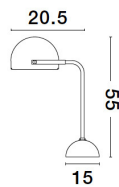

BISHOP

/DEKORATIV/Tischleuchten/Tischleuchten

Produktdatenblatt

- Leuchtmittel: LED E27 DEPEND ON LAMP
- IP:20
- Lichtfarbe:DEPEND ON LAMPk DEPEND ON LAMPIm
- Material: METAL & MARBLE
- Farbe: GOLD & BLACK
- Maße: L=15cm W:20,5cm H:55cm
- BULB: EXCLUDED

9501225_2

9501225_3

Dieses Produkt gibt es in folgenden Ausführungen:

Best.-Nr.	Leuchtmittel	Detailinfos
28-9501225	BISHOP LED E27 DEPEND ON LAMP Lichtfarbe: DEPEND ON LAMP,	GOLD & BLACK, METAL & MARBLE, Maße: L=15cm W:20,5cm H:55cm IP20,