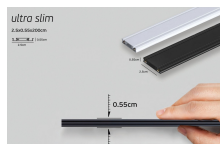

BISQIT

/Innenbeleuchtung/Stromschienen und Strahler/Stromschienen

Produktdatenblatt

- Modulares Aufbauschiensystem (Wand-/Deckenmontage) DC40V
- Aluminium lackiert
- beliebige Positionierung der Strahler, Pendelleuchten und Lichteinsätze auf der Schiene
- einfaches Einsetzen, Versetzen oder Entfernen der Lichtkomponenten ohne Werkzeug
- funktioniert nur mit dem Zigbee WLAN 2,5Ghz Gateway (Fernzugriff mittels Gateway möglich)
- Farben: schwarz, weiß

2.5x0.55x200cm
 2.5cm | 0.55cm

Dieses Produkt gibt es in folgenden Ausführungen:

Best.-Nr.	Leuchtmittel	Detailinfos
91-71164-009115	Magnetschiene BISQIT 40V IP20 schwarz L=2000mm	schwarz, Maße: L= 2000mm x B= 25mm x H= 5,5mm IP20, 3 Jahre,
91-71164-010115	Magnetschiene BISQIT 40V IP20 weiß L=2000mm	weiß, Maße: L= 2000mm x B= 25mm x H= 5,5mm IP20, 3 Jahre,