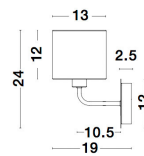

9151401_5

BITONTO - 9151401

Sandy Black Metal
Gray Fabric Shade
LED E14 1x5 Watt 230 Volt
IP20 Bulb Excluded
L: 24 W: 13 H: 19 cm