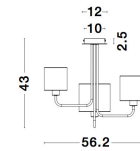

9151403\_2

9151403\_3

9151403\_4

9151403\_5

9151403\_6

**BITONTO - 9151403**

Sandy Black Metal  
 Gray, Brown & Ivory Fabric Shade  
 LED E14 3x5 Watt 230 Volt  
 IP20 Bulb Excluded  
 D: 56.2 H: 43 cm

9151403\_7

9151403\_9

Dieses Produkt gibt es in folgenden Ausführungen:

Best.-Nr.	Leuchtmittel	Detailinfos
28-9151403	BITONTO LED E27 DEPEND ON LAMP Lichtfarbe: DEPEND ON LAMP,	SANDY BLACK & GREY & BROWN & IVORY, METAL & FABRIC, Maße: Ø=56.20cm H:43cm IP20,