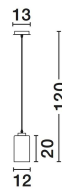

BLAKE

/DEKORATIV/Hängeleuchten/Hängeleuchten

Produktdatenblatt

- Leuchtmittel: LED E27 DEPEND ON LAMP
- IP:20
- Lichtfarbe:DEPEND ON LAMPk DEPEND ON LAMPIm
- Material: ALUMINIUM & GLASS
- Farbe: CHROME & SMOKE
- Maße: Ø=12cm H:120cm
- BULB: EXCLUDED

**BLAKE - 9361561**

Smoke Glass
 Chrome Aluminium
 LED E27 1x12 Watt 230 Volt
 IP20 Bulb Excluded
 D: 12 H1: 20 H2: 120 cm

9361561_2

9361561_3

9361561_4

9361561_6

Dieses Produkt gibt es in folgenden Ausführungen:

Best.-Nr.	Leuchtmittel	Detailinfos
28-9361561	BLAKE LED E27 DEPEND ON LAMP Lichtfarbe: DEPEND ON LAMP,	CHROME & SMOKE, ALUMINIUM & GLASS, Maße: Ø=12cm H:120cm IP20,

Herkunftsland EU - Irrtümer vorbehalten - Abmessungen können sich ändern.