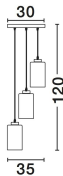

# BLAKE

/DEKORATIV/Hängeleuchten/Hängeleuchten

Produktdatenblatt

- Leuchtmittel: LED E27 DEPEND ON LAMP
- IP:20
- Lichtfarbe:DEPEND ON LAMPk DEPEND ON LAMPIm
- Material: ALUMINIUM & GLASS
- Farbe: CHROME & SMOKE
- Maße: Ø=35cm H:120cm
- BULB: EXCLUDED

**BLAKE - 9361563**

Smoke Glass  
 Chrome Aluminium  
 LED E27 3x12 Watt 230 Volt  
 IP20 Bulb Excluded  
 D: 35 H: 120 cm

9361563\_2

9361563\_3

9361563\_4

9361563\_6

Dieses Produkt gibt es in folgenden Ausführungen:

Best.-Nr.	Leuchtmittel	Detailinfos
28-9361563	BLAKE LED E27 DEPEND ON LAMP Lichtfarbe: DEPEND ON LAMP,	CHROME & SMOKE, ALUMINIUM & GLASS, Maße: Ø=35cm H:120cm IP20,

Herkunftsland EU - Irrtümer vorbehalten - Abmessungen können sich ändern.